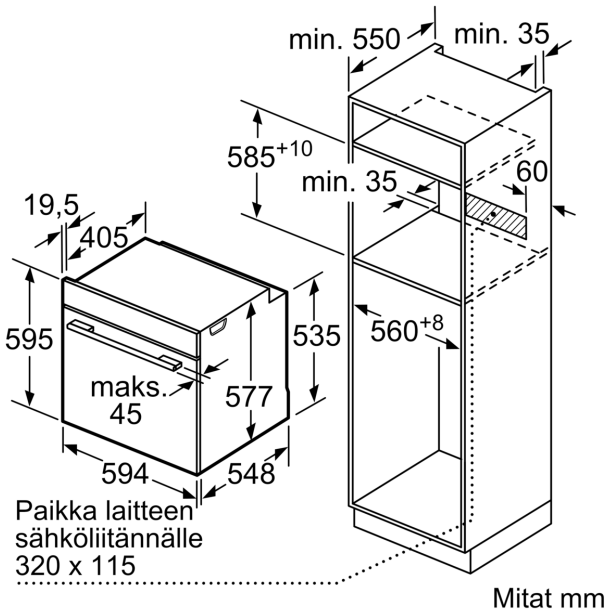

Mitat:

- Tuotteen mitat (K x L x S): 595 mm x 594 mm x 548 mm
- Tarvittava asennustila (K x L x S): 585 mm - 595 mm x 560 mm - 568 mm x 550 mm
- Tarkat mitat löytyvät mittapiirroksista.

iQ700, Uuni, 60 x 60 cm, Musta
HB974GLB1S

Mittapiirustukset

Kahden laitteen asentaminen päällekkäin
Ilmanvaihto

A: Ilmanottoaukko $\geq 200 \text{ cm}^2$

Mitat mm

Jos laite asennetaan keittotason alapuolelle, on otettava huomioon seuraava työtason vahvuus (tarv. mukaan lukien alarakenne).

Keittotason tyyppi	Työtason minimivahvuus	
	pinta-asennus	samantasoinen
Induktiokeittotaso	37 mm	38 mm
Täysipinta-induktiokeittotaso	47 mm	48 mm
Kaasukeittotaso	30 mm	38 mm
Sähkökeittotaso	27 mm	30 mm

Mittapiirustukset