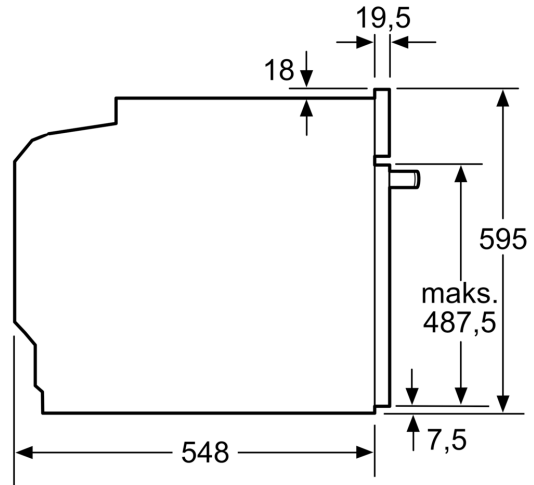

Tekniset tiedot:

- Liitosjohdon pituus: 120 cm
- Kokonaisliitännäteho sähkö: 3.6 kW, jännite 220-240 V
- Energiatehokkuusluokitus (EU Nr. 65/2014): A+
- Energiankulutus ylä-/alalämmöllä: 0.87 kWh
- Energiankulutus kiertoilmatoiminnolla: 0.69 kWh
- Uunikammioiden lukumäärä: 1 Lämmönlähde: sähkö Uunin tilavuus: 71 l

Mitat:

- Tuotteen mitat (K x L x S): 595 mm x 594 mm x 548 mm
- Tarvittava asennustila (K x L x S): 585 mm - 595 mm x 560 mm - 568 mm x 550 mm
- Tarkat mitat löytyvät mittapiirroksista.

iQ700, Uuni, 60 x 60 cm, Musta
HB974GLB1S

Mittapiirustukset

Kahden laitteen asentaminen päällekkäin
Ilmanvaihto

A: Ilmanottoaukko $\geq 200 \text{ cm}^2$

Mitat mm

Jos laite asennetaan keittotason alapuolelle, on otettava huomioon seuraava työtason vahvuus (tarv. mukaan lukien alarakenne).

Keittotason tyyppi	Työtason minimivahvuus	
	pinta-asennus	samantasoinen
Induktiokeittotaso	37 mm	38 mm
Täysipinta-induktiokeittotaso	47 mm	48 mm
Kaasukeittotaso	30 mm	38 mm
Sähkökeittotaso	27 mm	30 mm