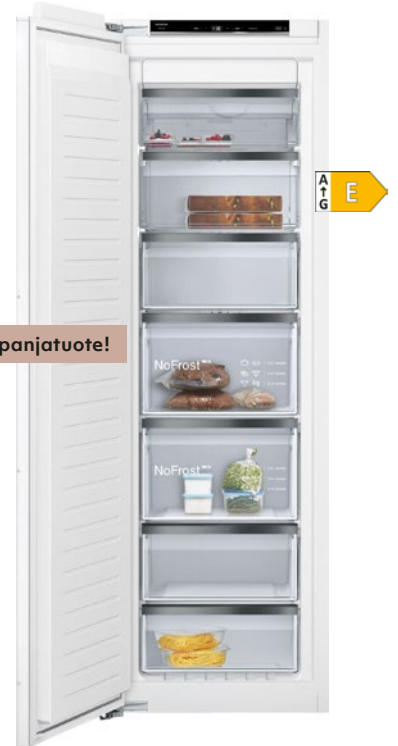

iQ500

Kampanjatuote!

studioLine

GI81NSCE0 kalustepeitteinen pakastin

Hinta 1 204 €

Sh. 2099,00

- softClose – pehmeästi sulkeutuva ovi sekä vakaamman asennuksen mahdollistavat kiinteät saranat, kätisyys vaihdettavissa. Avautuu vasemmalle
- Elektroninen touchControl-lämpötilaohjaus
- Kalustepeitteinen noFrost-pakastin
- 2 hyllyä ja 5 pakastelaatikkoa, joista 2 bigBox-laatikoita
- Tilavuus: 211 l
- Energialuokka: E (asteikolla A–G), 243 kWh/vuosi
- Äänitaso: 35 dB
- Mitat (K x L x S): 177 x 56 x 55 cm
- Asennusmitat (K x L x S): 177.5 x 56.0 x 55.0 cm
- Virtajohdon pituus 230 cm
- Yhdistelmä: KI81RADD0

Turva-allas Q88NPKW056
Saranavahvike KS0BZS00