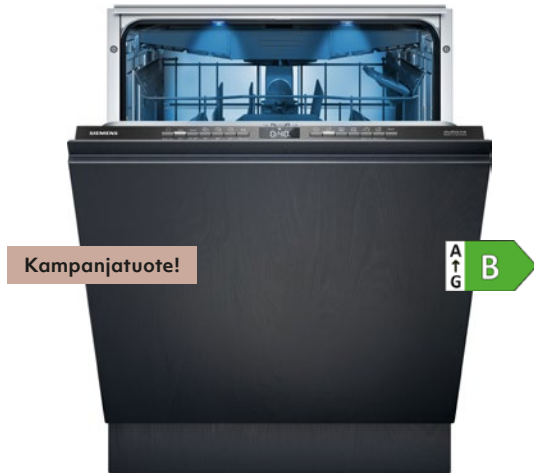

UUTUUS

iQ500

iQ700

studioLine

SN85Z805CE kalustepeitteinen astianpesukone

Hinta 1001 €

Sh. 2099,00

- Äänitaso: 40 dB
- Energialuokka: B (asteikolla A–G)
- 14 astiastoa
- openAssist-luukku avautuu pienellä painalluksella eikä vedintä tarvita.
- 6 pesuohjelmaa: Eco, Auto, Intensiivinen, Pika 60°, Pika 45°, Suosikki
- 4 erikoistoimintoa: halfLoad, HygienePlus, varioSpeed Plus -pesuohjelman nopeutus, Remote Start
- Machine Care -astianpesukoneen puhdistusohjelma
- Suosikkiohjelma: suoravalintapainike haluamallasi pesuohjelmalle
- varioSpeed Plus – lyhentää pesuaikaa jopa 66 %
- smartStart: valitse, käyttäkö astianpesukoneesi uusiutuvaa energiaa vai edullisinta sähköä.
- Zeolith®-kuivaus parempiin kuivaustuloksiin
- timeLight: jäljellä oleva pesuaika ja -vaihe heijastuvat lattiaan
- Ohjelmiston lataus: Pidä Home Connect -astianpesukoneesi ajan tasalla.
- flex-korijärjestelmä ja siirrettävä ruokailuvälinekori alakorissa
- varioDrawer – 3. koritaso ruokailuvälineille
- Sujuvasti liukuvat Low friction -pyörät alakorissa
- Teräksiset reunalistat mukana pakkauksessa
- Sisätila: ruostumaton teräs
- Mitat (KxLxS): 81.5 x 59.8 x 55 cm
- Asennusmitat (KxLxS): 81.5–87.5 x 60 x 55 cm
- Virtajohdon pituus 175 cm

Turva-allas: Q8CNP0060

studioLine

SN97T801CE kalustepeitteinen astianpesukone

Hinta 1376 €

Sh. 2199,00

- varioHinge – joustava asennus
- Äänitaso: 42 dB (silenceProgram 41 dB)
- Energialuokka: A (asteikolla A–G)
- 14 astiastoa
- openAssist – avaamiseen ilman vedintä
- 8 pesuohjelmaa: Eco, Auto 45–65°C Intensiivi, Intelligent, Pika 60 °C, brilliantShine 40 °C, Silence, Esihuuhtelu
- Suosikkiohjelma: suoravalintapainike haluamallasi pesuohjelmalle
- 5 erikoistoimintoa: Home Connect etäkäynnistys, Shine & Dry, intensiveZone, hygienePlus-toiminto, varioSpeed Plus
- Zeolith®-kuivaus parempiin kuivaustuloksiin
- Intelligent Program – astianpesukone optimoi pesuohjelman antamasi palautteen mukaan
- varioSpeed Plus – lyhentää pesuaikaa jopa 66 %
- glassZone – pesee hienot lasit varovaisesti ja turvallisesti
- autoOpen dry – luukku avautuu kuivauksen nopeuttamiseksi
- emotionLight-sisävalaistus
- sideLight – näyttää, kun kone on käynnissä
- Ohjelmiston lataus: Pidä Home Connect -astianpesukoneesi ajan tasalla.
- flexComfort Pro -korijärjestelmä ja siirrettävä ruokailuvälinekori alakorissa
- varioDrawer Pro -aterintaso mukana – joustava ja helppo käyttää
- easyGlide – kaikki astiakorit liikkuvat kevyesti pienikitkaisen pyörien ansiosta
- Teräksiset reunalistat mukana pakkauksessa
- Sisätila: ruostumaton teräs
- Mitat (KxLxS): 81.5 x 59.8 x 55 cm
- Asennusmitat (KxLxS): 81.5–87.5 x 60 x 55 cm
- Virtajohdon pituus 175 cm

Turva-allas: Q8CNP0060