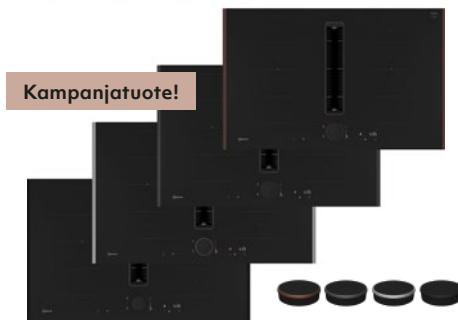

FLEX DESIGN, V57YHQ4C0 70 cm
HUULLETTAVA, V68PYX4C0 80 cm
Flex induktiotaso liesituulettimella N90

Hinta 2249 €

Sh. 4699,00

Liesituuletin

- Täysautomaattinen liesituuletin ilmanlaatusensorilla
- Kapasiteetti hormiiniin kytkettynä: normaaliteho 500 m./h, intensiiviteho 622 m./h
- Kapasiteetti huoneilmaan palauttavana: normaaliteho 487 m./h, intensiiviteho 595 m./hh
- Nesteeneruuyksikkö: 200 ml + 700 ml

Induktiotaso

- Twist Pad Flex®
- Home Connect
- 2 FlexInduction-keittoaluetta
- Power Boost & Pan Boost Home Connect -sovelluksen kautta
- Extended FryingSensor, jossa 11 lämpötila-aluetta
- Power Transfer
- Intuitiiviset Flex-keittoalueet
- Lapsilukitus
- Reunalistat vain flex design malliin

Reunalistat:

- Z9802PFBY0
- Z9802PFAY0
- Z9802PFMY0
- Z9802PFDY0

TwistPad Flex®:

- Z9801TWBY0
- Z9801TWAY0
- Z9801TWMY0
- Z9801TWDY0