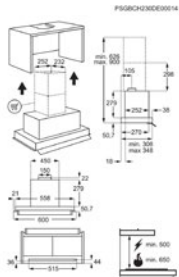

Tuotenumero (PNC) 949 598 463

Ean-koodi 7333394073644

Keittotasoliesituuletin Induktiotasoliesituulettimella

Kehys Kehyksetön

Pinta SaphirMatt

Asennustapa Huullosasennus tai asennusaukon päälle

Ilmanpoisto kiertoilmatoimisena, aktiivihiihluodatin vakiona