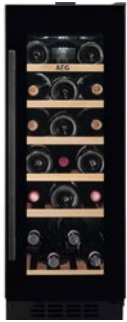

Viinikaappi AWS4020B5B

Hinta €
sh.1079,00 **982,00**

Säilytä viinit kolmen säilytysperiaatteen avulla – Cellaring 3 Fundamentals säilyttää ja suojelee viinejäsi.

Tilavuus 58 l
Pullokapasiteetti 20 Bordeaux-pulloa