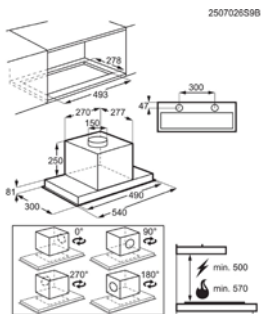

Tuotenumero (PNC) 942 022 866

Ean-koodi 7333394121826

Asennus/sijointus Integroitu

Väri Musta

Leveys (mm) 600

Hob²Hood-toiminto On

Energialuokka A+

Aktiivihilisuodatin MCFB86